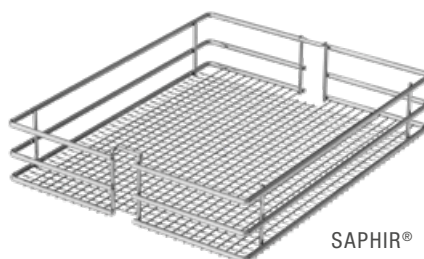

**ARTLINE® - SLIKOVITA ELEGANCIJA
SA PERSPEKTIVOM**