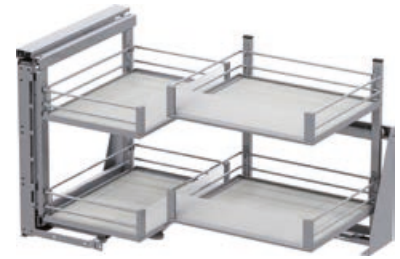

Širina korpusa:	900 mm
Širina krila:	450 mm
Boja:	poluprozirna (staklo) / siva (dno police) / srebrna (kutni okov, reling)
Svijetla širina:	862-868 mm
Svijetla dubina:	485 mm
Svijetla visina:	530 mm
Š x V x D:	430 x 84 x 370 (košara unutra) / 450 x 84 x 305 (košara ispred) mm
Izvedba:	integrirani ublaživač i samouvlačenje
Nosivost:	0-8 / 0-9,5 kg
Ukupna nosivost:	0-35 kg
Materijal:	čelični lim (kutni okov, reling) / drvo (dno police) / staklo (bočne stranice, dno)
Površinska obrada:	laminat (drvo) / praškasto lakirano (čelični lim) / satinirano (staklo)