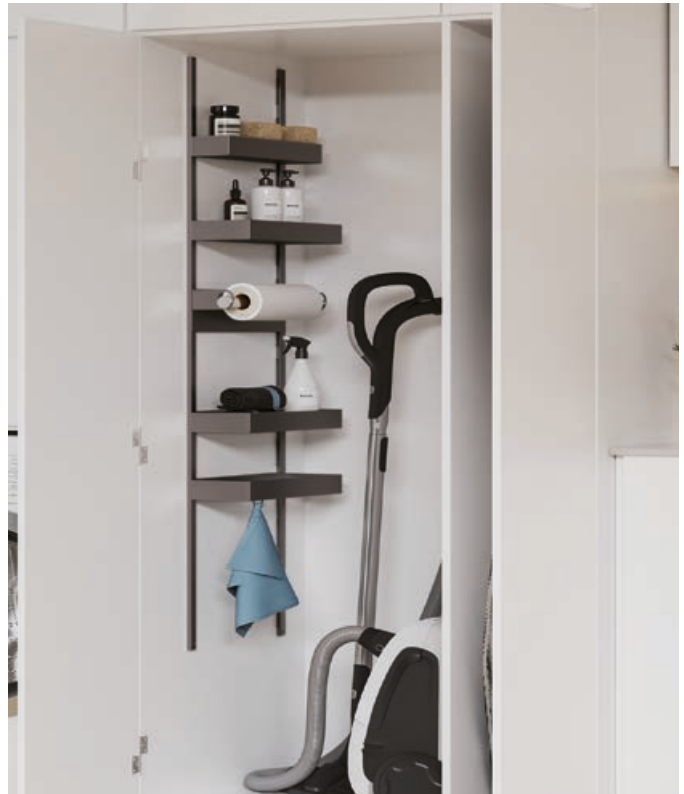

VS ADD DOOR®

Sustav ovjesnog regala VS ADD® Door nudi praktično rješenje za pohranu i jednostavno ga je ugraditi u svaki neiskorišteni prostor u kućanstvu: u ormaru, na unutrašnjoj strani vrata ormara ili na bilo kojem zidu u prostoriji. VS ADD® Door se u samo nekoliko koraka može prilagoditi i proširiti.

- jednostavna montaža
- za kuhinje, kupaonice i smočnice
- dodatan prostor za odlaganje
- elementi se lako podešavaju po visini