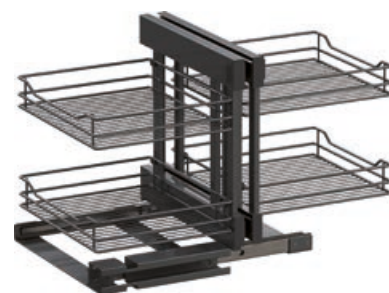

VS COR® Flex kutni izvlačni okov set Classic

Classic - omiljena klasika za izvrsnu preglednost

Classic je pojam za žičane košare. Optimalno za domaćinstvo, ali i za kuhinju - Classic donosi stabilnost, preglednost i prozračnost svakom ormaru.

- klasične žičane košare
- visoka stabilnost pri laganoj konstrukciji
- prozračno i pregledno

Opseg isporuke:

kutni okov
2 police za frontu
2 police unutarne

Smjer: desno / lijevo
Svijetla dubina: 480 mm
Svijetla visina: 530 mm
Izvedba: integriran ublaživač i samouvlačenje
Nosivost: 0-8 kg
Materijal: čelični lim
Površinska obrada: praškasto lakirano

Br.art	ŠK mm	Širina krila mm	Boja	Svijetla širina mm	Ukupna nosivost kg	JM	Cijena BAM	za
103 381 470	900	450	lavasiva	862-868	0-32	GT	851,00	1 GT
103 381 471	1000	500	lavasiva	962-968	0-32	GT	889,00	1 GT
103 381 472	1200	600	lavasiva	1162-1168	0-32	GT	882,00	1 GT
103 332 297	900	450	srebrna	862-868	0-32	GT	858,50	1 GT
103 332 298	1000	500	srebrna	962-968	0-32	GT	884,50	1 GT
103 332 299	1200	600	srebrna	1162-1168	0-32	GT	887,50	1 GT

Grupa proizvoda 300 340

103 381 472