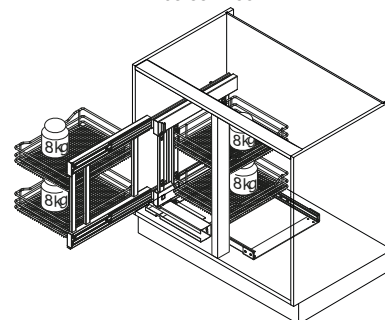

Br.art	ŠK mm	Širina krila mm	Boja	Svijetla širina mm	Ukupna nosivost kg	JM	Cijena BAM	za
103 331 453	900	450	bijela (polica) / lava (okov)	862-868	0-32	GT	1.252,00	1 GT
103 331 454	1000	500	bijela (polica) / lava (okov)	962-968	0-32	GT	1.295,00	1 GT
103 331 455	1200	600	bijela (polica) / lava (okov)	1162-1168	0-32	GT	1.330,00	1 GT
103 378 387	900	450	lava	862-868	0-32	GT	1.252,00	1 GT
103 378 388	1000	500	lava	962-968	0-32	GT	1.295,00	1 GT
103 331 452	1200	600	lava	1162-1168	0-32	GT	1.437,00	1 GT

Grupa proizvoda 300 340