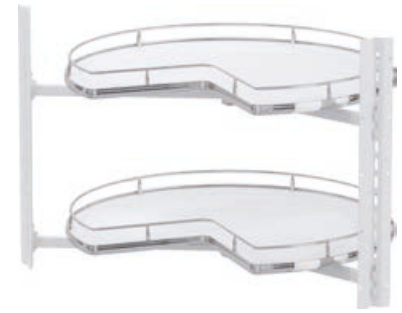

Dugovječni dizajn ovog okova za pohranjivanje uljepšava svaki interijer ormara svojom stabilnom drvenom podlogom i elegantnim žičanim relingom. Drveno dno pruža optimalnu osnovu za sigurno skladištenje svih elemenata svakodnevne uporabe.

- bezvremenski dizajn
- visokokvalitetna, elegantna žičana ograda
- stabilan drveni pod za siguran položaj

Opseg isporuke:

2 police
2 poprečne letvice
2 bočna pričvršćivača za podešavanje visine bez upotrebe alata

Svijetla visina: 610 mm
Nosivost: 0-27,5 kg
Ukupna nosivost: 0-55 kg
Materijal: čelični lim (reling, poprečne letvice, bočni pričvršćivač) / drvo (dno polica)
Površinska obrada: laminat (drvo) / praškasto lakirano (čelični lim)
Ugradnja: EasyFit

Br.art	ŠK mm	Dubina korpusa mm	Boja	Ø mm	JM	Cijena BAM	za
103 378 852 •	800	800	bijela (laminat) / bijela (poprečne letvice, bočni pričvršćivač, laminat) / krom (reling)	680	GT	676,00	1 GT
103 378 853 •	800	800	srebrna (reling, poprečne letvice, bočni pričvršćivač) / svjetlosiva (laminat)	680	GT	641,00	1 GT
103 381 490 •	800	800	lavasivo	680	kom	611,00	1 kom
103 381 491 •	900	900	lavasivo	760	kom	635,00	1 kom
103 378 850 •	900	900	bijela (laminat) / bijela (poprečne letvice, bočni pričvršćivač, laminat) / krom (reling)	760	GT	698,00	1 GT
103 378 851 •	900	900	srebrna (reling, poprečne letvice, bočni pričvršćivač) / svjetlosiva (laminat)	760	GT	664,00	1 GT

Grupa proizvoda 300 340

103 378 850