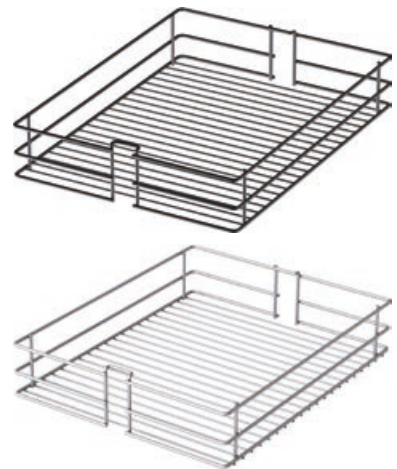

Opseg isporuke:

vidi broj košara

Materijal: čelik

Br.art	Š x V x D mm	Broj košara	ŠK mm	Površinska obrada	JM	Cijena BAM	za
103 332 620	250 x 80 x 460	2	300	srebrno	GT	69,10	1 GT
103 332 621	250 x 80 x 460	3	300	srebrno	GT	103,00	1 GT
103 332 623	350 x 80 x 460	2	400	srebrno	GT	78,60	1 GT
103 332 624	350 x 80 x 460	3	400	srebrno	GT	117,00	1 GT
103 381 298	250 x 80 x 460	2	300	lavasivo	kom	69,10	1 kom
103 381 299	250 x 80 x 460	3	300	lavasivo	kom	103,00	1 kom
103 381 349	350 x 80 x 460	2	400	lavasivo	kom	78,60	1 kom
103 381 350	350 x 80 x 460	3	400	lavasivo	kom	117,00	1 kom

Grupa proizvoda 300 340