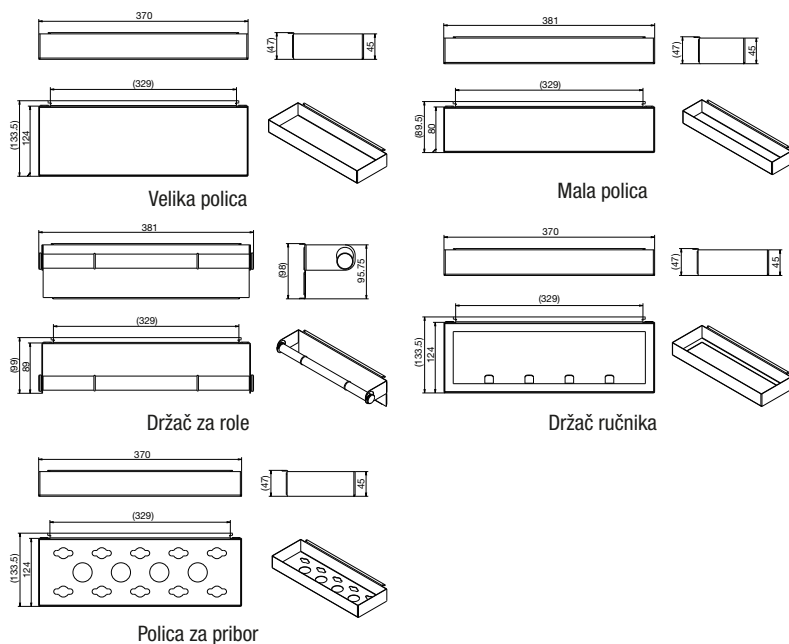

VS ADD DOOR® ovjesni elementi

Dostupne su različite police i moduli za različite funkcije i mogu se mijenjati vrlo jednostavno.

Ugradnja:	za vješanje
Materijal:	čelik
Površinska obrada:	lavasivo

Br.art	Tip	Širina mm	Visina mm	Dubina mm	JM	Cijena BAM	za
103 342 043	mala polica	370	47	80	kom	57,10	1 kom
103 342 044	velika polica	370	47	124	kom	62,60	1 kom
103 342 045	polica za pribor	370	47	124	kom	74,70	1 kom
103 342 046	držač za ručnike	370	47	124	kom	72,70	1 kom
103 342 047	držač za role	381	81	99	kom	202,50	1 kom

Grupa proizvoda 300 340

Mala polica