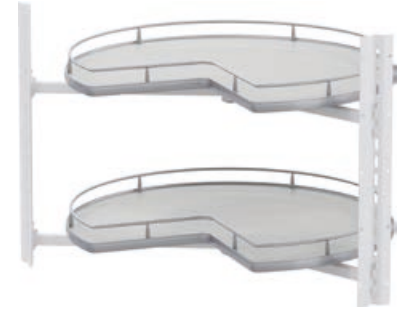

VS COR® Wheel Pro Set 3/4-krug set Premea

Premea – bezvremenski dizajn za moderne kuhinje

Dugovječni dizajn ovog okova za pohranjivanje uljepšava svaki interijer ormara svojom stabilnom drvenom podlogom i elegantnim žičanim relingom. Drveno dno pruža optimalnu osnovu za sigurno skladištenje svih elemenata svakodnevne uporabe.

- bezvremenski dizajn
- visokokvalitetna, elegantna žičana ograda
- stabilan drveni pod za siguran položaj

Opseg isporuke:

2 police
2 poprečne letvice
2 bočna pričvršćivača za podešavanje visine bez upotrebe alata

Svijetla visina: 610 mm
Nosivost: 0-27,5 kg
Ukupna nosivost: 0-55 kg
Materijal: čelični lim (reling, poprečne letvice, bočni pričvršćivač) / drvo (dno polica)
Površinska obrada: laminat (drvo) / praškasto lakirano (čelični lim)
Ugradnja: EasyFit

Br.art	ŠK mm	Dubina korpusa mm	Boja	Ø mm	JM	Cijena BAM	za
103 378 852 •	800	800	bijela (laminat) / bijela (poprečne letvice, bočni pričvršćivač, laminat) / krom (reling)	680	GT	676,00	1 GT
103 378 853 •	800	800	srebrna (reling, poprečne letvice, bočni pričvršćivač) / svjetlosiva (laminat)	680	GT	641,00	1 GT
103 381 490 •	800	800	lavasivo	680	kom	611,00	1 kom
103 381 491 •	900	900	lavasivo	760	kom	635,00	1 kom
103 378 850 •	900	900	bijela (laminat) / bijela (poprečne letvice, bočni pričvršćivač, laminat) / krom (reling)	760	GT	698,00	1 GT
103 378 851 •	900	900	srebrna (reling, poprečne letvice, bočni pričvršćivač) / svjetlosiva (laminat)	760	GT	664,00	1 GT

Grupa proizvoda 300 340

103 378 851