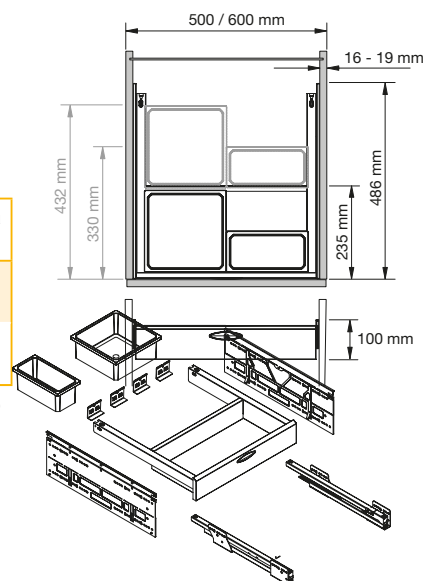

VS ENVI® Drawer organizacijska ladica

Dodatni modul koji u funkciji organizacijske ladice obogaćuje sustave za odvajanje otpada (VS ENVI Space) inovativnim rješenjem skladišnog prostora za donje kuhinjske elemente. Zahvaljujući višenamjenskim mogućnostima sastavljanja, plastične posude mogu se varijabilno objesiti u visokokvalitetnu metalnu konstrukciju okvira s praškastim premazom - ovisno o položaju priključaka za vodu u osnovnom ormariću - i koristiti kao praktične posude za spremanje sredstava za čišćenje i kuhinjskog pribora. Postavljena na dvije sinkronizirane vodilice s potpunim izvlačenjem, organizacijska ladica se može lagano otvoriti i zatvoriti.

- Easyfit: montaža ladice i držača spremnika bez korištenja alata
- integrirana šablona za ugradnju - nije potrebno mjerenje kod ugradnje u korpus
- integriran ublaživač i samouvlačenje u obje vodilice

Opseg isporuke:

1 VS ENVI Drawer ladica
1 posuda 1,2 litra
1 posuda 2,7 litara

Debljina stranice korpusa: 16-19 mm
Ugradbena visina: 100 mm
Osnovna oprema: spremnik 1 x 2,7/1 x 1,2 l
Materijal: čelik/plastika
Površinska obrada: lavasivo

Br.art	ŠK mm	Š x V x D mm	Ugradbena dubina mm	JM	Cijena BAM	za
103 370 034 •	500	500 x 100 x 490	235 bez i 490 s posudama	kom	396,00	1 kom
103 370 037 •	600	600 x 100 x 490	235 bez i 490 sa posudama	kom	407,00	1 kom

Grupa proizvoda 300 375

VS ENVI® Drawer posuda za umetanje

- posuda se može dodatno postaviti ili objesiti u organizacijsku ladicu VS ENVI Drawer

Materijal: plastika
Površinska obrada: lavasivo

Br.art	Š x V x D mm	Sadržaj l	JM	Cijena BAM	za
103 370 041 •	102 x 82 x 204	1.2	kom	29,85	1 kom
103 370 038 •	204 x 82 x 204	2.7	kom	35,00	1 kom

Grupa proizvoda 300 375