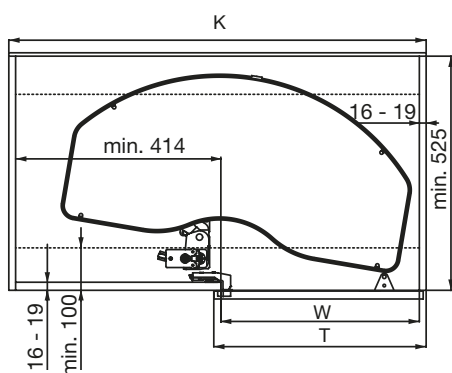

- širine korpusa: 900, 1000 i 1200 mm
- širina vrata: 450, 500 i 600 mm
- kretanje policica u obliku slova L omogućuje nesmetani pristup susjednim ormarima
- moguća montaža na lijevoj i desnoj strani
- jednostavna montaža na noseću cijev
- pričvršćenje na vrata (opcija), modularna struktura
- Soft-Close ublaživač
- moguća naknadna ugradnja