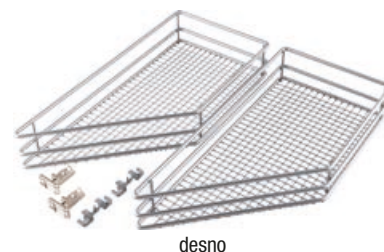

VS SUB® Side ovesna košara set Saphir 90°

Izvedba Saphir - estetika i funkcionalnost

Košara od fine mrežaste žice nudi jedinstven izgled i stabilnost i sa lakoćom može izdržati svako opterećenje.

- košara od fine mrežaste žice
- ekskluzivna konstrukcija za izvanrednu stabilnost
- prozračno i pregledno

Opseg isporuke:

2 košare s prihvatnicima fronte

Smjer:	desno / lijevo
Nosivost maks.:	10 kg
Materijal:	čelik
Boja:	srebrno
Površinska obrada:	praškasto lakirano

Br.art	ŠK mm	Š x V x D mm	JM	Cijena BAM	za
103 369 969	150	89 x 75 x 470	GT	108,50	1 GT
103 369 970	300	220 x 75 x 470	GT	151,50	1 GT

Grupa proizvoda 300 340

VS SUB® Side ovesna košara set Saphir 45°

Saphir - estetika i funkcionalnost

Košara od fine mrežaste žice nudi jedinstven izgled i stabilnost i sa lakoćom može izdržati svako opterećenje.

- košara od fine mrežaste žice
- ekskluzivna konstrukcija za izvanrednu stabilnost
- prozračno i pregledno

Opseg isporuke:

2 košare sa prihvatnicima fronte

Nosivost maks.:	10 kg
Materijal:	čelik
Boja:	srebrna
Površinska obrada:	praškasto lakirano

Br.art	Smjer	ŠK mm	Š x V x D mm	JM	Cijena BAM	za
103 378 011	lijevo	150	89 x 75 x 460	GT	107,50	1 GT
103 378 012	desno	150	89 x 75 x 460	GT	107,50	1 GT
103 369 971	lijevo	300	220 x 75 x 458	GT	151,50	1 GT
103 369 972	desno	300	220 x 75 x 458	GT	151,50	1 GT

Grupa proizvoda 300 340