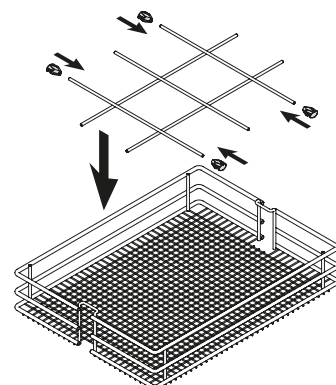

VS TAL® Larder ovjesne police Planero

Planero® – estetski dizajn prostora za odlaganje

Planero® spaja visokokvalitetan vanjski izgled kuhinje s unutrašnjosti u jednu cjelinu. Visokokvalitetni asortiman za pohranu s mekim, zaobljenim dizajnom daje vam priliku da izrazite svoju individualnost.

- zatvorena košara sa elegantnim okvirom od čeličnog lima
- drveno dno sa brtvenim profilom
- skriveni ovjes košare

Opseg isporuke:

1 ovjesna polica

Materijal:

čelični lim (rubni lim) / drvo (dno)

Površinska obrada:

laminat (drvo) / praškasto presvučeno (čelični lim)

Boja:

lava

Br.art	Š x V x D mm	ŠK mm	Boja	JM	Cijena BAM	za
103 378 347 •	250 x 80 x 440	300	lava	kom	137,00	1 kom
103 378 348 •	350 x 80 x 440	400	lava	kom	153,00	1 kom

Grupa proizvoda 300 340

VS TAL® Larder ovjesna košara Saphir

Estetika i funkcionalnost

Košara od fine mrežaste žice ima jedinstven izgled i stabilnost koja može izdržati svako opterećenje.

- košara od fino pletene žičane mreže
- ekskluzivna konstrukcija za izvanrednu stabilnost
- prozračno i pregledno

Opseg isporuke:

klipse za vješanje

Materijal:

čelik

103 379 011

Br.art	Š x V x D mm	ŠK mm	Površinska obrada	JM	Cijena BAM	za
103 378 886 •	250 x 80 x 460	300	krom	kom	74,60	1 kom
103 378 888 •	350 x 80 x 460	400	krom	kom	81,40	1 kom
103 379 010 •	550 x 80 x 460	600	krom	kom	106,00	1 kom
103 379 011 •	550 x 80 x 460	600	srebrno	kom	92,50	1 kom
103 394 470 •	350 x 80 x 460	400	srebrno	kom	77,90	1 kom
103 398 827 •	250 x 80 x 460	300	srebrno	kom	70,70	1 kom

Grupa proizvoda 300 340

VS TAL® Larder pregrada za košaru Saphir

Materijal:

čelik

Površinska obrada:

srebrno

Br.art	Primjena	JM	Cijena BAM	za
103 378 845 •	širina košare 250 mm	kom	16,65	1 kom
103 378 847 •	širina košare 400 mm	kom	23,25	1 kom

Grupa proizvoda 300 340