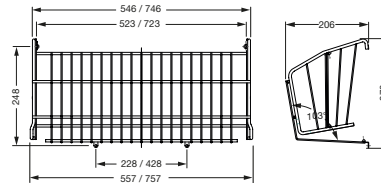

Br.art	ŠK mm	Širina mm	Površinska obrada	JM	Cijena BAM	za
103 378 585 •	600	557	srebrno RAL 9006, presv. plastikom	kom	39,10	1 kom
103 378 586 •	800	757	srebrno RAL 9006, presv. plastikom	kom	54,30	1 kom

Grupa proizvoda 300 340