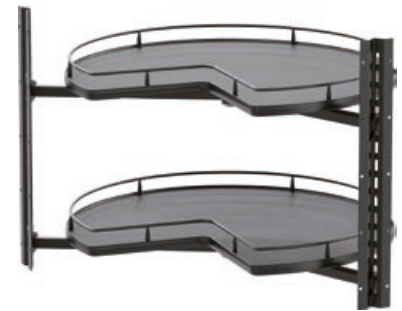

VS COR® Wheel Pro Set 3/4-krug set Premea

Premea – bezvremenski dizajn za moderne kuhinje

Dugovječni dizajn ovog okova za pohranjivanje uljepšava svaki interijer ormara svojom stabilnom drvenom podlogom i elegantnim žičanim relingom. Drveno dno pruža optimalnu osnovu za sigurno skladištenje svih elemenata svakodnevne uporabe.

- bezvremenski dizajn
- visokokvalitetna, elegantna žičana ograda
- stabilan drveni pod za siguran položaj

Opseg isporuke:

2 police
2 poprečne letvice
2 bočna pričvršćivača za podešavanje visine bez upotrebe alata

Svijetla visina: 610 mm
Nosivost: 0-27,5 kg
Ukupna nosivost: 0-55 kg
Materijal: čelični lim (reling, poprečne letvice, bočni pričvršćivač) / drvo (dno polica)
Površinska obrada: laminat (drvo) / praškasto lakirano (čelični lim)
Ugradnja: EasyFit

Br.art	ŠK mm	Dubina korpusa mm	Boja	Ø mm	JM	Cijena BAM	za
103 378 852 •	800	800	bijela (laminat) / bijela (poprečne letvice, bočni pričvršćivač, laminat) / krom (reling)	680	GT	676,00	1 GT
103 378 853 •	800	800	srebrna (reling, poprečne letvice, bočni pričvršćivač) / svjetlosiva (laminat)	680	GT	641,00	1 GT
103 381 490 •	800	800	lavasivo	680	kom	611,00	1 kom
103 381 491 •	900	900	lavasivo	760	kom	635,00	1 kom
103 378 850 •	900	900	bijela (laminat) / bijela (poprečne letvice, bočni pričvršćivač, laminat) / krom (reling)	760	GT	698,00	1 GT
103 378 851 •	900	900	srebrna (reling, poprečne letvice, bočni pričvršćivač) / svjetlosiva (laminat)	760	GT	664,00	1 GT

Grupa proizvoda 300 340

103 381 491