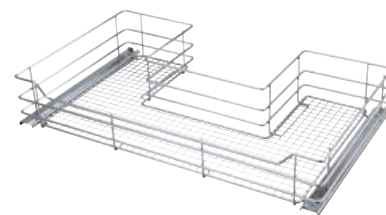

Izvlačna košara za ormar za sudoper VS SUB Sink

Sudoper ima neiskorišteni potencijal. Ispred i uz njega znatan prostor za pohranu. Ova izvlačna košara čini i taj prostor pristupačnim.

Montaža na vodilicu bez uporabe alata
Primjenjivo sa i bez spajanja na frontu
3D podešavanje fronte

Opseg isporuke:

Bez vodilica
Spojke za spajanje na vodilicu priložene
Pričvršnici fronte priloženi

Ugradbena visina: 160 mm
Š x V x D: 838 x 145 x 487 mm
Ugradbena dubina: 515 mm
Nosivost: 20 kg
Materijal: čelik