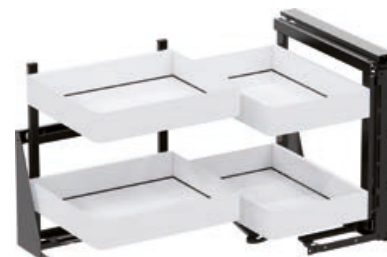

103 331 451

Br.art	Smjer	Boja	Površinska obrada	JM	Cijena BAM	za
103 331 451	desno	bijela (polica, obrub) / lava (kutna izvlaka)	laminat (drvo) / praškasto lakirano (čelični lim)	GT	1.065,00	1 GT
103 331 450	lijevo	bijela (polica, obrub) / lava (kutna izvlaka)	laminat (drvo) / praškasto lakirano (čelični lim)	GT	1.065,00	1 GT
103 378 404	desno	lavasiva	laminat (drvo) / praškasto lakirano (čelični lim)	GT	1.065,00	1 GT
103 378 401	lijevo	lavasiva	laminat (drvo) / praškasto lakirano (čelični lim)	GT	1.065,00	1 GT

Grupa proizvoda 300 340

VS COR® Fold kutni izvlačni okov set Classic

Classic - omiljena klasika za izvrsnu preglednost

Classic je pojam za žičane košare. Optimalno za domaćinstvo, ali i za kuhinju - Classic donosi stabilnost, preglednost i prozračnost svakom ormaru.

- klasične žičane košare
- visoka stabilnost pri laganoj konstrukciji
- prozračno i pregledno

Opseg isporuke: kutni okov, 2 prednje košare, 2 unutarnje košare

Širina korpusa:	900 mm
Širina krila:	450 mm
Svijetla širina:	862-868 mm
Svijetla dubina:	485 mm
Svijetla visina:	530 mm
Š x V x D:	430 x 75 x 370 (košara unutra) / 450 x 75 x 305 (košara ispred) mm
Izvedba:	integrirani ublaživač i samouvlačenje
Nosivost:	0-8 / 0-9,5 kg
Ukupna nosivost:	0-35 kg
Materijal:	čelični lim
Površinska obrada:	praškasto lakirano