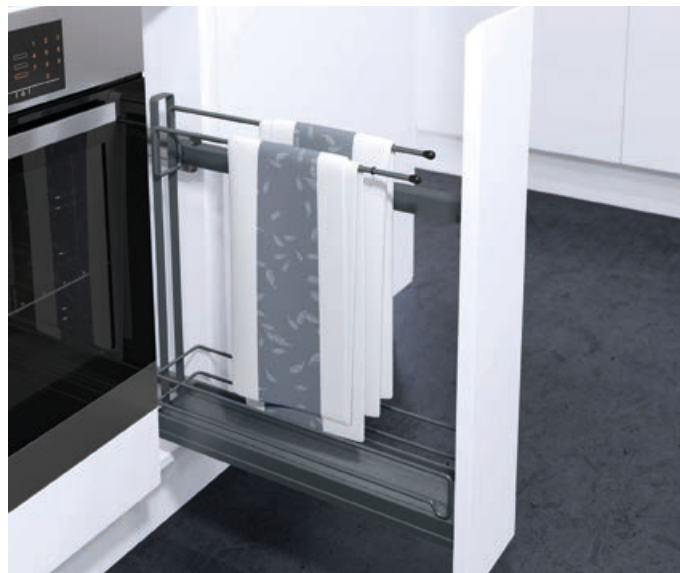

VS SUB® Slim izvlačni držač za ručnike set

Classic - omiljena klasika za izvrsnu preglednost

Classic je pojam za žičane košare. Optimalno za kućanstvo, ali i za kuhinju - Classic donosi stabilnost, preglednost i prozračnost svakom ormaru.

- klasične žičane košare
- visoka stabilnost pri laganoj konstrukciji
- prozračno i pregledno

Napomena:

montaža je moguća samo na desnoj strani korpusa.

Opseg isporuke:

1 izvlika VS SUB Slim

1 držač ručnika

1 ovesna polica

pričvrstnik fronte

Nosivost:	6 kg/polica
Ugradbena visina:	530 mm
Ugradbena dubina:	495 mm
Ugradbena širina:	110 mm
Materijal:	čelik
Površinska obrada:	praškasto lakirano

Br.art	ŠK mm	Boja	JM	Cijena BAM	za
103 381 429 •	150	lavasiva	kom	183,50	1 kom
103 379 025 •	150	srebrno	GT	183,50	1 GT

Grupa proizvoda 300 340