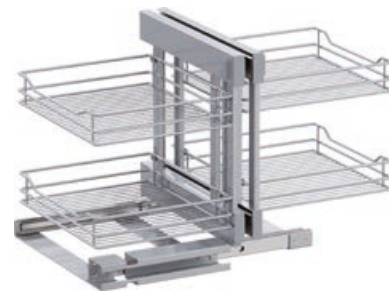

103 332 299

VS COR® Flex kutni izvlačni okov set Saphir

Saphir - estetika i funkcionalnost

Košara od fine mrežaste žice nudi jedinstven izgled i stabilnost i sa lakoćom može izdržati svako opterećenje.

- košara od fine mrežaste žice
- ekskluzivna konstrukcija za izvanrednu stabilnost
- prozračno i pregledno

Opseg isporuke:

kutni okov
2 police za frontu
2 police unutarne

Smjer: desno / lijevo
Boja: srebrna
Svijetla dubina: 480 mm
Svijetla visina: 530 mm
Izvedba: integriran ublaživač sa samouvlačenjem
Nosivost: 0-8 kg
Materijal: čelični lim
Površinska obrada: praškasto lakirano

Br.art	ŠK mm	Širina krila mm	Svijetla širina mm	Ukupna nosivost kg	JM	Cijena BAM	za
103 379 523	900	450	862-868	0-32	GT	903,00	1 GT
103 379 524	1000	500	962-968	0-32	GT	929,00	1 GT
103 369 942	1200	600	1162-1168	0-32	GT	934,00	1 GT

Grupa proizvoda 300 340