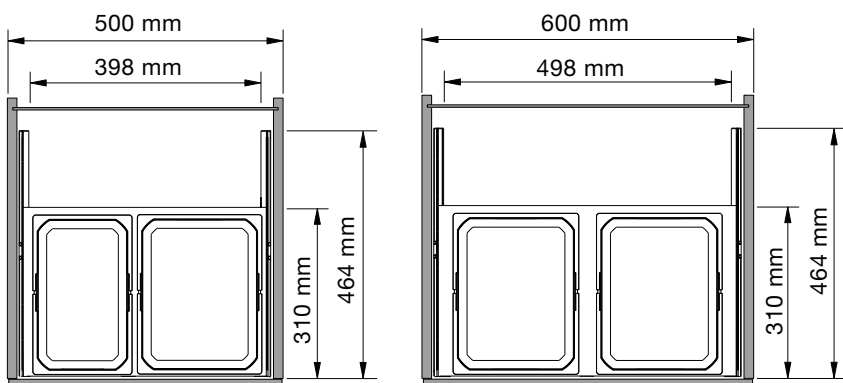

VS ENVI® Space S sustav kanti za razvrstavanje otpada

- sustav za razvrstavanje otpada za element sa sudoperom
- potpuno izvlačenje s integriranim ublaživačem i samouvlačenjem u obje vodilice
- integrirano 3D podešavanje fronte ekscentrom
- EasyFit montaža nosača bez uporabe alata na obje vodilice
- integrirana šablona za ugradnju - nije potrebno mjerenje kod ugradnje u korpus
- izvlačni pokrovni lim može služiti kao dodatna polica za odlaganje
- poseban umetak za pričvršćenje vrećica za smeće

Napomena:

Različiti dodatni dijelovi, npr. poklopac spremnika i bio poklopac s filterom moraju se naručiti zasebno.

Posebna izvedba za ugradnju kod uređaja ispod stola s ugradbenom dubinom od 310 mm (duljina izvlačne vodilice 464 mm).

Primjena: s pričvršćivanjem na frontu
Ugradbena visina: 370 mm
Ugradbena dubina: 464 mm
Materijal: plastika
Površinska obrada: lavasivo
Boja: lava

Br.art	Osnovna oprema	ŠK mm	JM	Cijena BAM	za
103 370 131	spremnik 1 x 12/1 x 15,5 l	500	kom	496,00	1 kom
103 370 132	spremnik 1 x 12/2 x 7,5 l	500	kom	506,00	1 kom
103 370 133	spremnik 2 x 15,5 l	600	kom	519,00	1 kom
103 370 134	spremnik 1 x 15,5/2 x 7,5 l	600	kom	529,00	1 kom

Grupa proizvoda 300 375

103370131