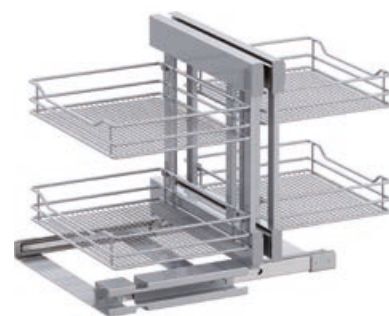

VS COR® Flex kutni izvlačni okov set Classic

Classic - omiljena klasika za izvrsnu preglednost

Classic je pojam za žičane košare. Optimalno za domaćinstvo, ali i za kuhinju - Classic donosi stabilnost, preglednost i prozračnost svakom ormaru.

- klasične žičane košare
- visoka stabilnost pri laganoj konstrukciji
- prozračno i pregledno

Opseg isporuke:

kutni okov
2 police za frontu
2 police unutarne

Smjer: desno / lijevo
Svijetla dubina: 480 mm
Svijetla visina: 530 mm
Izvedba: integriran ublaživač i samouvlačenje
Nosivost: 0-8 kg
Materijal: čelični lim
Površinska obrada: praškasto lakirano

Br.art	ŠK mm	Širina krila mm	Boja	Svijetla širina mm	Ukupna nosivost kg	JM	Cijena BAM	za
103 381 470	900	450	lavasiva	862-868	0-32	GT	851,00	1 GT
103 381 471	1000	500	lavasiva	962-968	0-32	GT	889,00	1 GT
103 381 472	1200	600	lavasiva	1162-1168	0-32	GT	882,00	1 GT
103 332 297	900	450	srebrna	862-868	0-32	GT	858,50	1 GT
103 332 298	1000	500	srebrna	962-968	0-32	GT	884,50	1 GT
103 332 299	1200	600	srebrna	1162-1168	0-32	GT	887,50	1 GT

Grupa proizvoda 300 340

VS COR® Flex kutni izvlačni okov set Saphir

Saphir - estetika i funkcionalnost

Košara od fine mrežaste žice nudi jedinstven izgled i stabilnost i sa lakoćom može izdržati svako opterećenje.

- košara od fine mrežaste žice
- ekskluzivna konstrukcija za izvanrednu stabilnost
- prozračno i pregledno

Opseg isporuke:

kutni okov
2 police za frontu
2 police unutarne

Smjer: desno / lijevo
Boja: srebrna
Svijetla dubina: 480 mm
Svijetla visina: 530 mm
Izvedba: integriran ublaživač sa samouvlačenjem
Nosivost: 0-8 kg
Materijal: čelični lim
Površinska obrada: praškasto lakirano