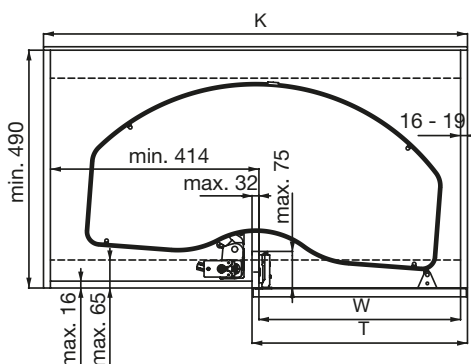

K	T	W
min. 870	450	412 - 418
min. 920	500	462 - 468
min. 1020	600	562 - 568