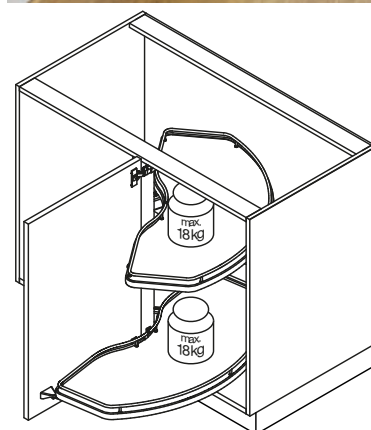

Izvedba desno

VS CORNERSTONE® Swing kutni okov set

Opseg isporuke:

nosivi stup
vrecica s pričvrsnim priborom
vrecica s priborom za vrata

Smjer: desno / lijevo
Materijal: čelik
Površinska obrada: pocinčano