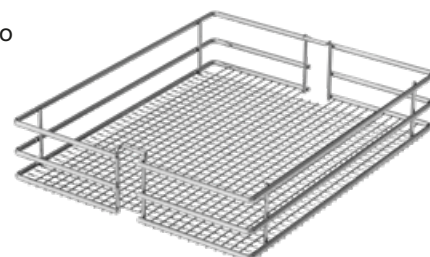

VS TAL® Larder visoke izvlačne kolone setovi Saphir

Saphir - estetika i funkcionalnost

Košara od fine mrežaste žice ima jedinstven izgled i stabilnost koja može izdržati svako opterećenje.

- košara od fino pletene žičane mreže
- ekskluzivna konstrukcija za izvanrednu stabilnost
- prozračno i pregledno

Naziv	Mjere ugradnje, visine	Broj polica
VS TAL® Larder 1	650 mm - 950 mm	2
VS TAL® Larder 2	950 mm - 1200 mm	3
VS TAL® Larder 3	1200 mm - 1450 mm	4
VS TAL® Larder 4	1450 mm - 1700 mm	4
VS TAL® Larder 5	1700 mm - 1950 mm	4 - 5
VS TAL® Larder 6	1900 mm - 2140 mm	5
VS TAL® Larder 7	2140 mm - 2330 mm	7

VS TAL® Larder 1-7

VS TAL® Larder 1 visoka izvlačna kolona set Saphir

Opseg isporuke:

- 1 okvir
- 1 vodilica s prigušivačem
- 1 pričvrtnik fronte
- police Saphir (količina - pogledajte pod "Osnovna oprema")

Osnovna oprema:	2 police
Ugradbena visina:	650-950 mm
Ugradbena dubina:	503 mm
Izvedba:	integrirani ublaživač i samouvlačenje
Ugradnja:	EasyFit
Nosivost:	0-120 kg
Materijal:	čelični lim
Površinska obrada:	kromirano (košare) / praškasto lakirano (okvir, vodilice, prihvatnici fronte)