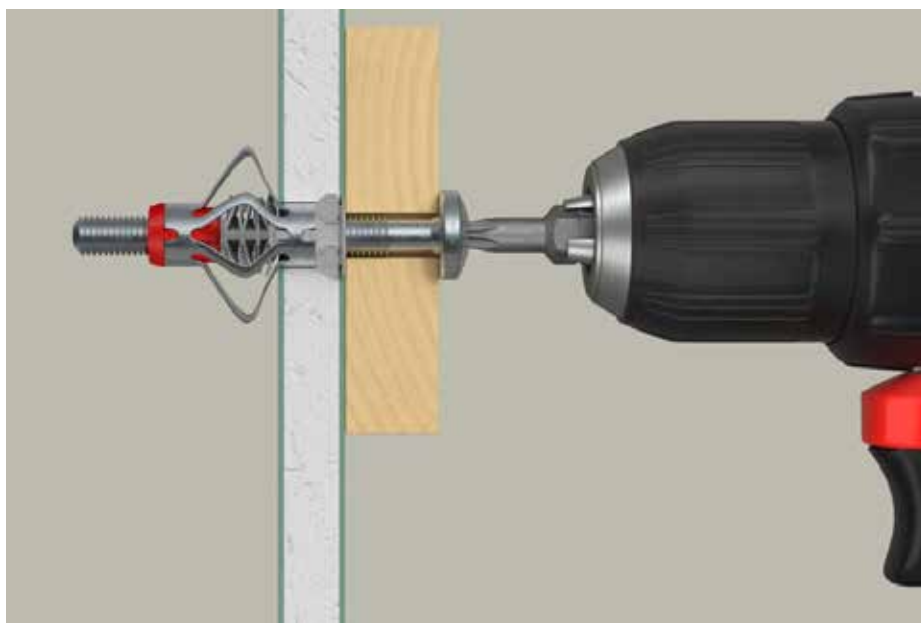

**T**ipla za šuplje zidove DuoHM sa jednom duljinom pokriva sve uobičajene debljine građevinskih materijala od 9,5 - 30 mm. Zahvaljujući novoj i jedinstvenoj kombinaciji najlona i metala, DuoHM omogućuje visoku nosivost i maksimalnu fleksibilnost u pločastim građevinskim materijalima. Metalna čahura se otvara iza građevinskog materijala i pritisne uz stražnju stranu ploče, dok se plastična tipla širi unutar ploče. Montaža DuoHM je brza i jednostavna pomoću aku odvijača bez dodatnog alata. To skraćuje vrijeme montaže do 50% u poređenju sa uobičajenim