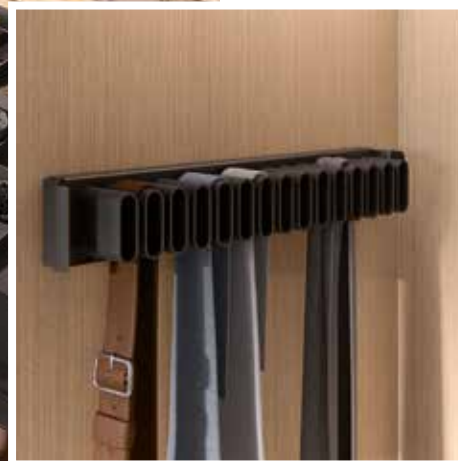

Web katalog

CONERO opremanje ormara