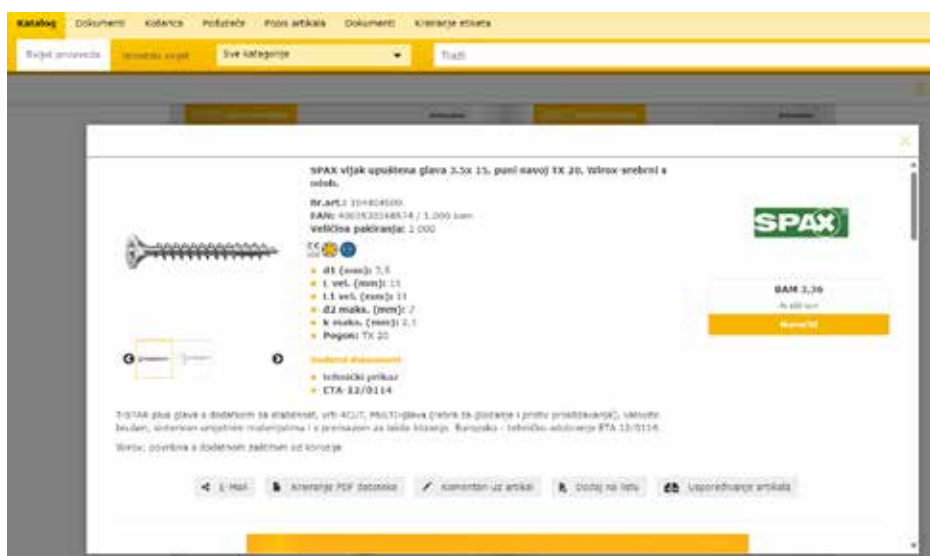

Web katalog

webshop.schachermayer.com/
cat/hr-BA?lang=hr_BA

Katalozi za listanje - bez padajućeg menija

Opcija odabira karakteristika je dostupna samo u detaljnom prikazu artikla, ne i u PopUp prozoru u katalogizima za listanje. Ovdje prikaz ostaje kao i do sada.